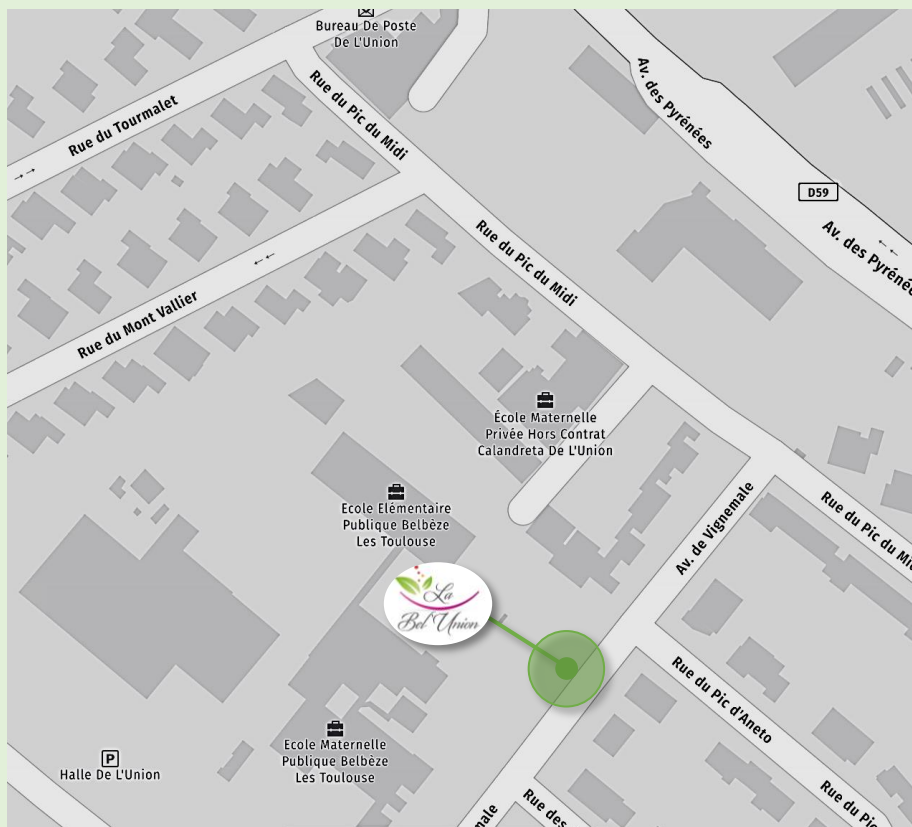

Merci de votre fidélité et nous vous attendons avec impatience

RCS Toulouse, Siret : 879 080 109 00017, Naf : 5621Z - Règlement à la livraison Chq, CB, esp